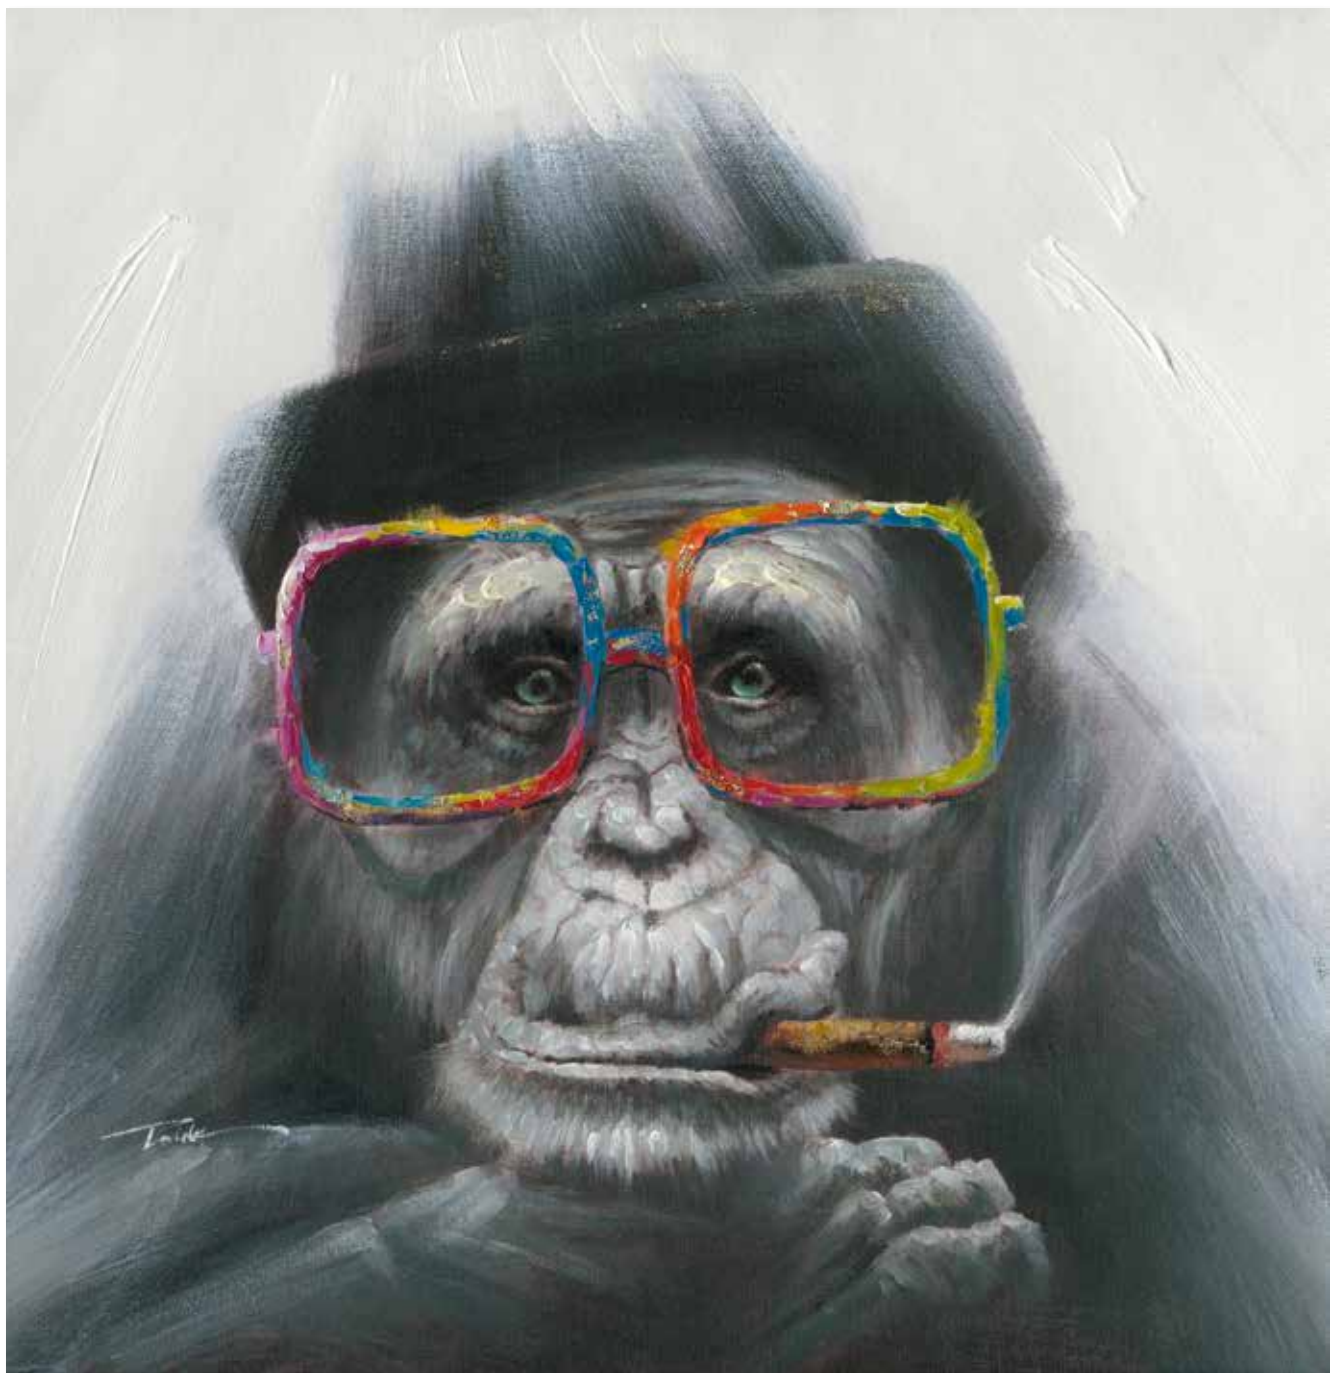

350462
DD 70 x 70