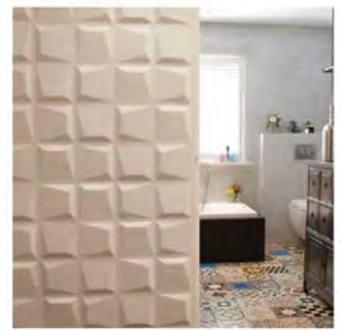

Faye

Faye

The only important thing about design is how it relates to people.

Victor Papanek

Many things difficult to design prove easy to perform.

Samuel Johnson