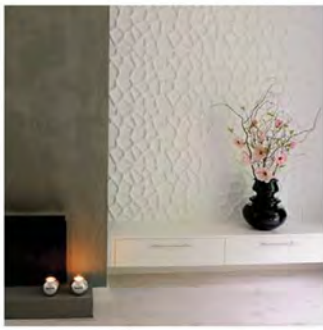

Gaps

Good design is obvious. Great design is transparent.
Joe Sparano