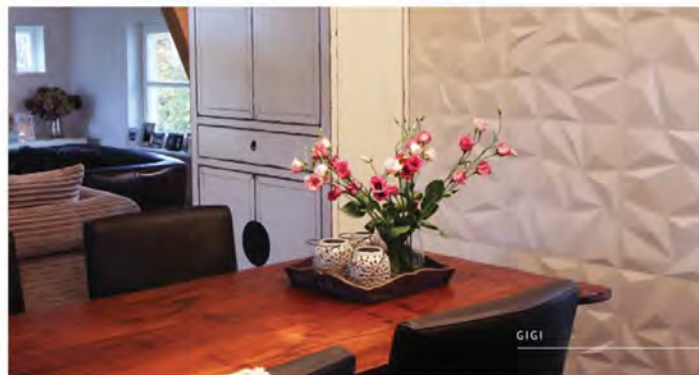

Installation simple :

Retrouvez notre guide d'installation sur www.artendeco.com

Panneaux 3D Wallart: un revêtement écologique & design !

Les panneaux 3D Wallart sont des panneaux en relief destinés à donner de la vie à vos intérieurs. Ce revêtement mural en bagasse de canne à sucre, respectueux de l'environnement, est facile à installer et peut aussi se peindre de la couleur de votre choix. C'est un produit novateur, qui créera un motif 3D unique et sublime sur votre mur, une fois les plaques assemblées entre-elles.