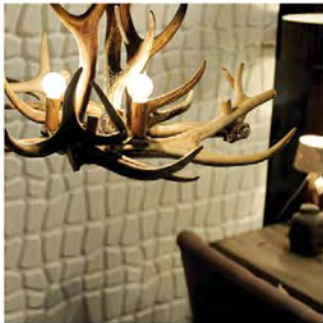

If design isn't profitable, then it's art
Henrik Fiskar