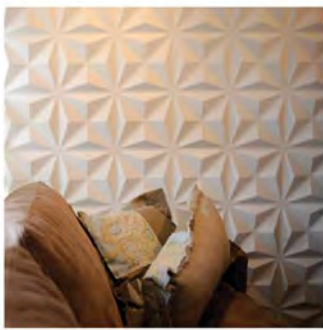

Everything is designed. Few things are designed well.
Brian Reed