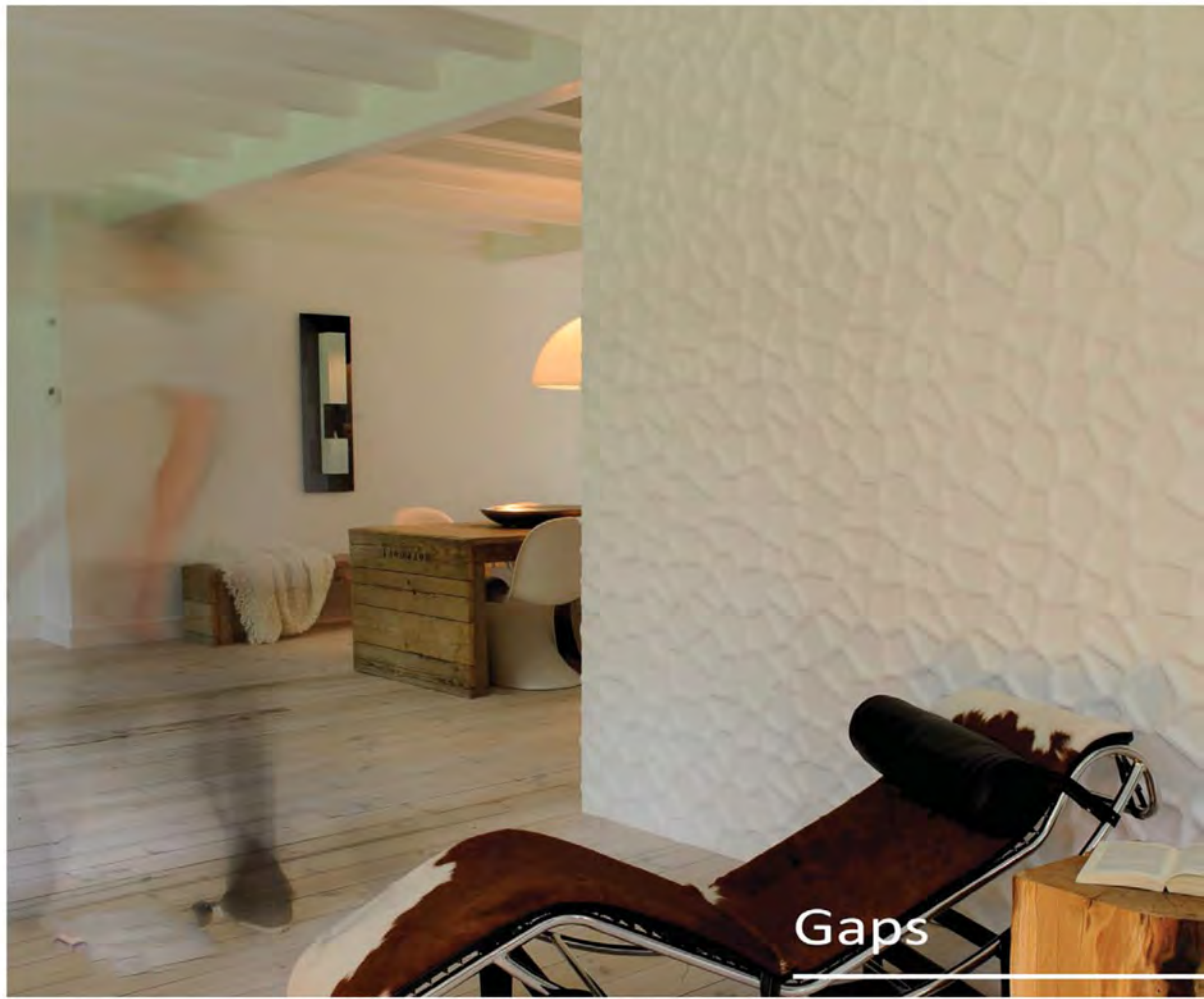

Gaps

Good design is obvious. Great design is transparent.
Joe Sparano