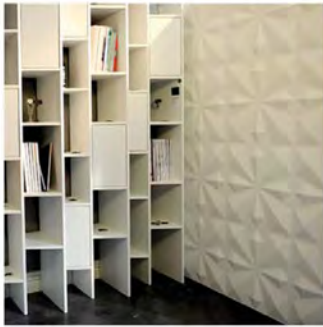

Kites

Good design goes to heaven; bad design goes everywhere.
Mieke Gerritzen