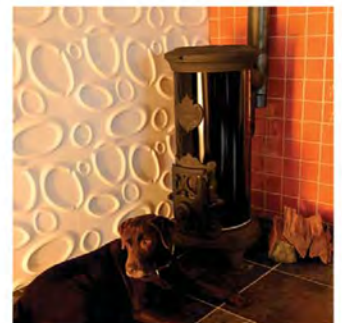

Splashes

The only important thing about design is how it relates to people.
Victor Papanek

Squares

Many things difficult to design prove easy to perform.
Samuel Johnson