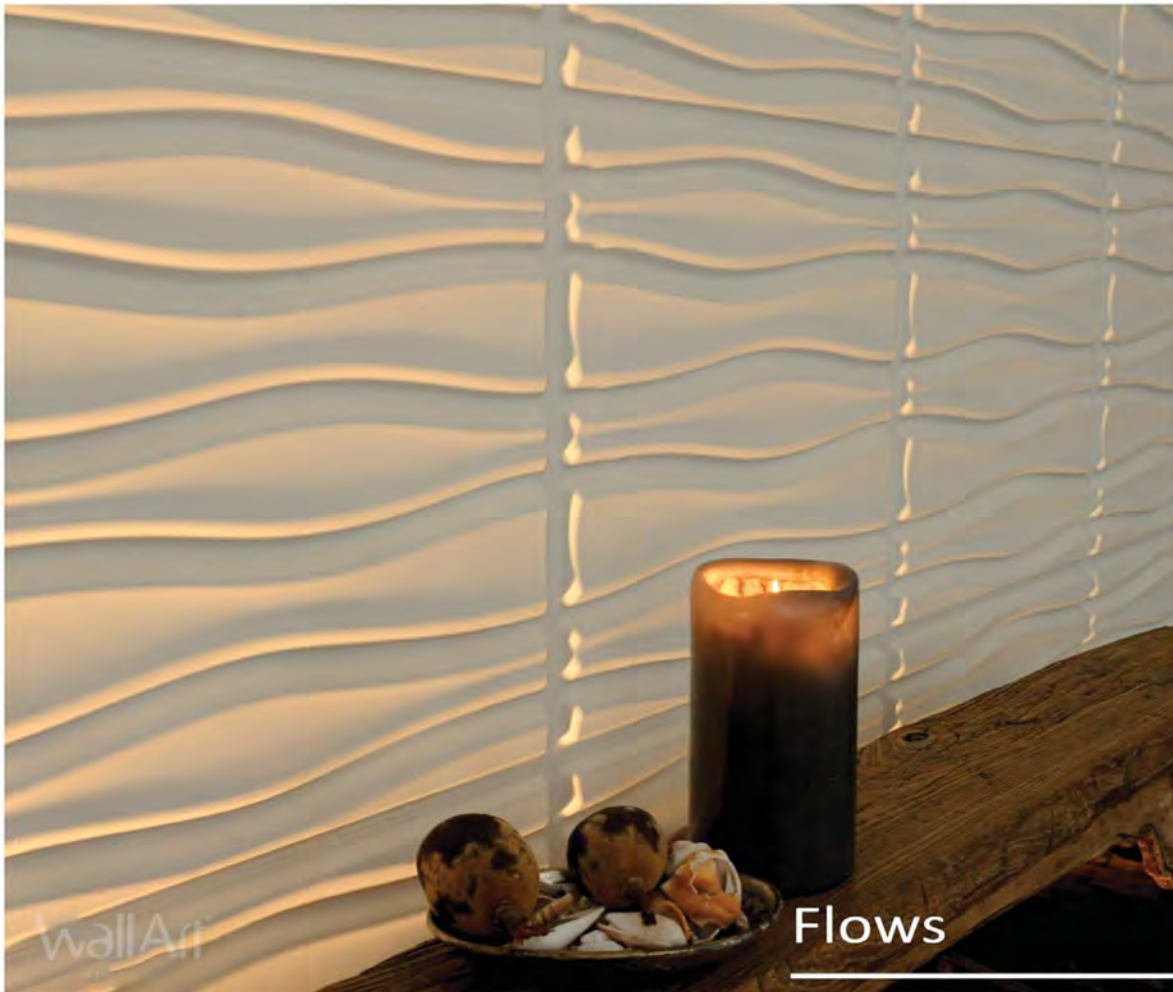

Content precedes design. Design in the absence of content is not design, it's decoration.
Jeffrey Zeldman