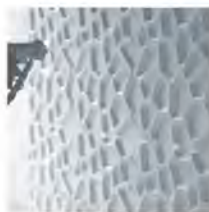

Installation simple :

Bring your walls to life

ArtEnDeco

Siège social ARTENEDECO
23, Rue de la Croix de l'Épinette - 93260 Les Lilas - France

Email : contact@artendeco.com

Tél : +33 (0)1.43.63.16.75

www.artendeco.com