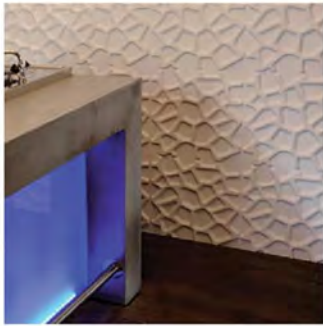

Gaps

Good design is obvious. Great design is transparent.
Joe Sparano