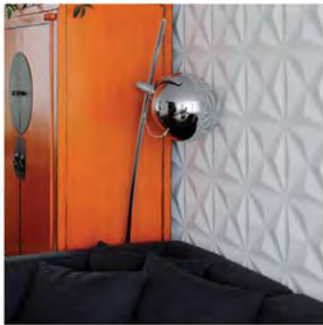

Everything is designed. Few things are designed well.
Brian Reed