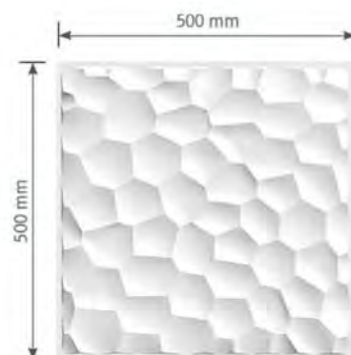

Parements bois 3D Écologiques & Designs

100% Naturel : À base de fibres de bois

SPÉCIFICATIONS PRODUIT : SELECTWALLS

Dimension : 500 x 500 mm avec +/- 0.5 mm de tolérance par côté et +/- 0.7 mm en diagonale.

Épaisseur : Approximativement 2 mm
Tolérance de 0.05 mm

Matériaux : Fibres de bois

Traitement : Traitement conférant aux panneaux une résistance supérieure à l'eau et à l'huile.

Poids : 625 grammes / panneau
(=/+ 275 gr =/- 280 gr)

Hauteur : Épaisseur du panneau + 10mm

Surface : Brut, lisse sans fissures

Packaging : Boite de 10 panneaux permettant de couvrir 2.5 m²

Description : Panneaux à base de fibres de bois, de fibres naturelles moulées et pressées.

Installation simple :