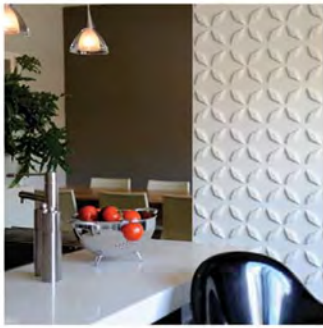

Design is about making good and right for people who use encounter them.
Matt Beale