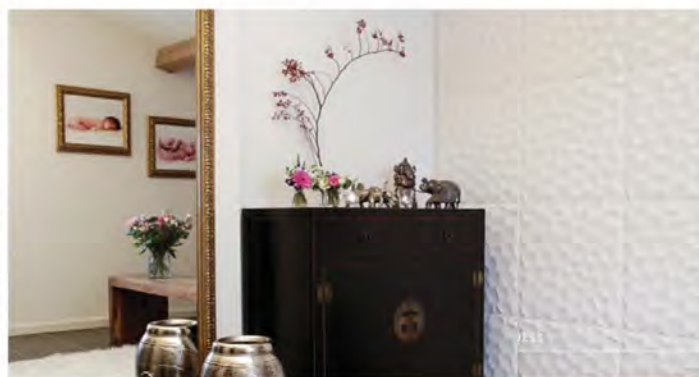

Installation simple :

Retrouvez notre guide d'installation sur www.artendeco.com

Panneaux 3D Wallart: un revêtement écologique & design !

Les panneaux 3D Wallart sont des panneaux en relief destinés à donner de la vie à vos intérieurs. Ce revêtement mural en bagasse de canne à sucre, respectueux de l'environnement, est facile à installer et peut aussi se peindre de la couleur de votre choix. C'est un produit novateur, qui créera un motif 3D unique et sublime sur votre mur, une fois les plaques assemblées entre-elles.