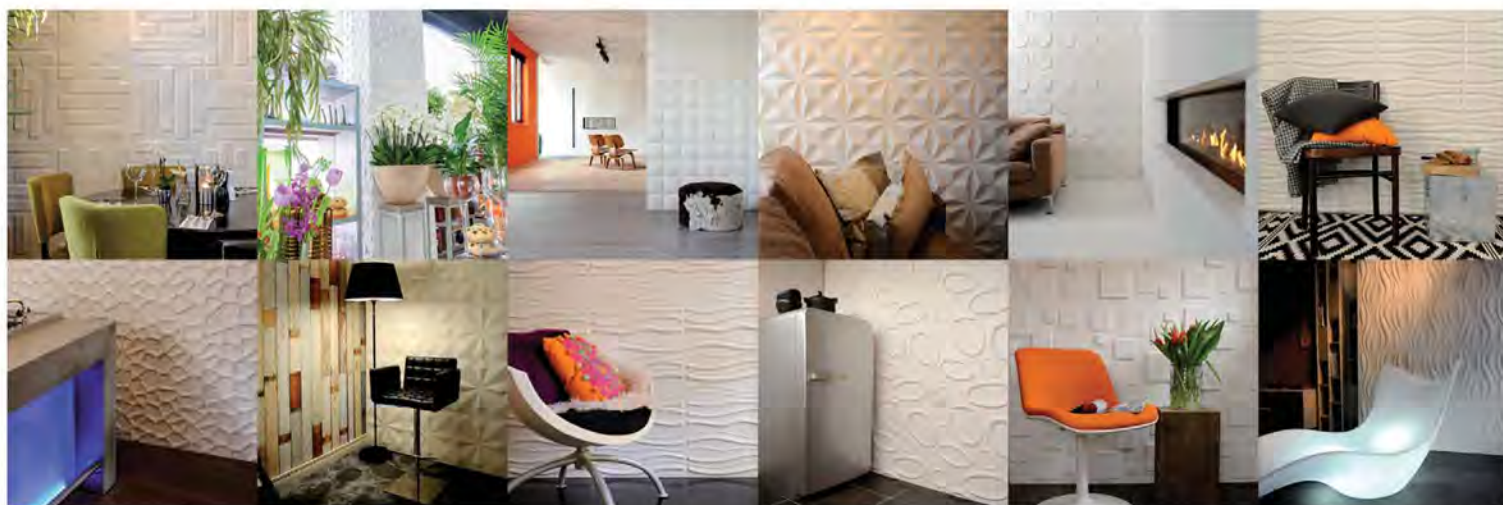

Installation simple :

Retrouvez notre guide d'installation sur www.artendeco.com

Panneaux 3D Wallart: un revêtement écologique & design !

Les panneaux 3D Wallart sont des panneaux en relief destinés à donner de la vie à vos intérieurs. Ce revêtement mural en bagasse de canne à sucre, respectueux de l'environnement, est facile à installer et peut aussi se peindre de la couleur de votre choix. C'est un produit novateur, qui créera un motif 3D unique et sublime sur votre mur, une fois les plaques assemblées entre-elles.