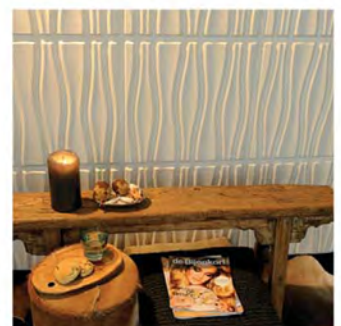

Content precedes design. Design in the absence of content is not design, it's decoration.
Jeffrey Zeldman