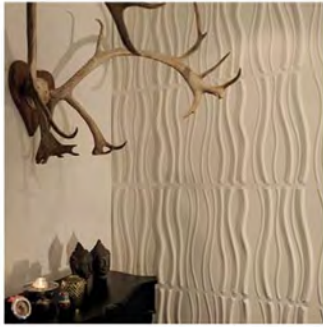

Design creates culture. Culture shapes values. Values determine the future.
Robert L. Peters