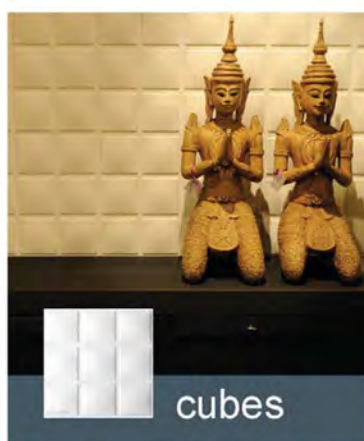

Installation simple :

Bring your walls to life

ArtEnDeco

Siège social ARTENEDECO
23, Rue de la Croix de l'Épinette - 93260 Les Lilas - France

Email : contact@artendeco.com

Tél : +33 (0)1.43.63.16.75

www.artendeco.com