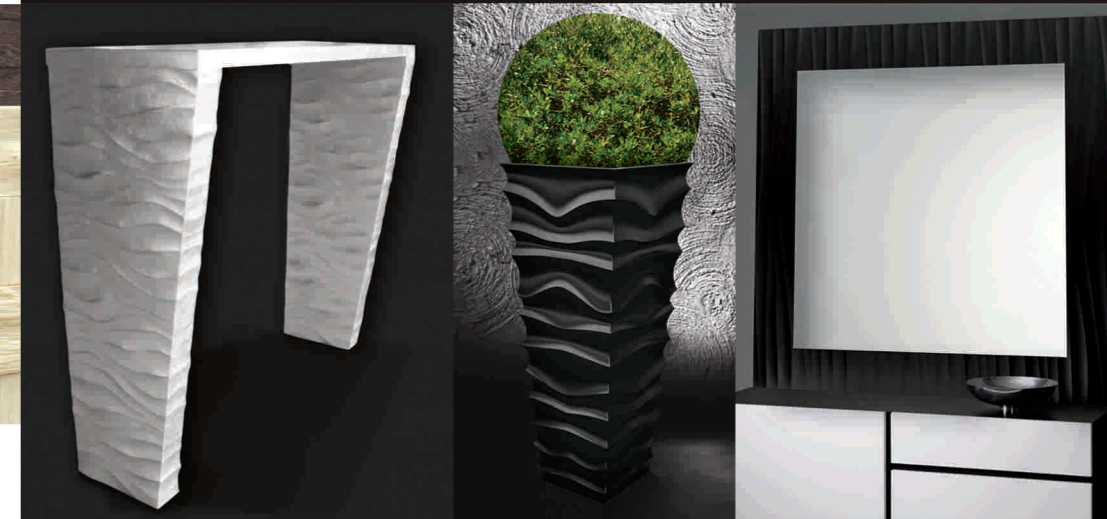

Mosaïque de bois exotique ou bois recyclé

Mosaïque de Liège

Nous réalisons les panneaux sur-mesure toute découpe comprise et les livrons prêts à poser dans la finition, motif, couleur désirés.

Pour une multitude d'utilisations: placards, comptoirs, mobilier design, revêtement mural, dressings, habillage de cheminées.

Panneau en MDF sculpté et laqué

Métal oxydé

Plaquage bois sur panneau en MDF

Conception de Mobilier Design

Œuvres décoratives ThePoloArt

Les œuvres d'art décoratives sont réalisées à la main et en séries limitées. Ces tableaux sont créés sur-mesure et personnalisables ! Les incrustations en relief d'éléments en métal, en céramique et en bois leur donnent un aspect unique, original et surtout très tendance.